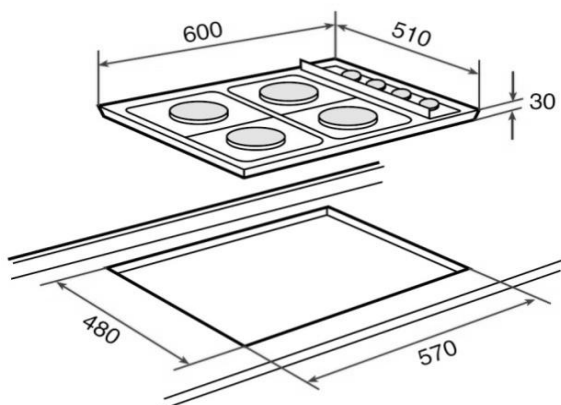

Características

- Placa mixta de cocción a gas (butano/propano o natural)
- Mandos laterales metalizados incorporados
- Seguridad por termopar integrada en quemador individual
- Quemadores de gas:
 - Un quemador auxiliar, 1,00 kW
 - Un quemador semi-rápido, 1,75 kW
 - Un quemador rápido, 3,00 kW
- Placa eléctrica blindada rápida con limitador térmico \varnothing 145 mm, 1.500 W
- Parrillas esmaltadas
- Piloto indicativo de funcionamiento de placa eléctrica

Dibujo técnico

Color

Referencia

EAN 13

Inox (Butano)	40207060	8421152099490
Inox (Natural)	40207260	8421152099506

Datos técnicos

• Potencia máxima (gas), kW	5,75
• Indicadores de calor residual	-
• Bloqueo de seguridad	-
• Desconexión automática de seguridad	-
• Seguridad gas por termopar	si