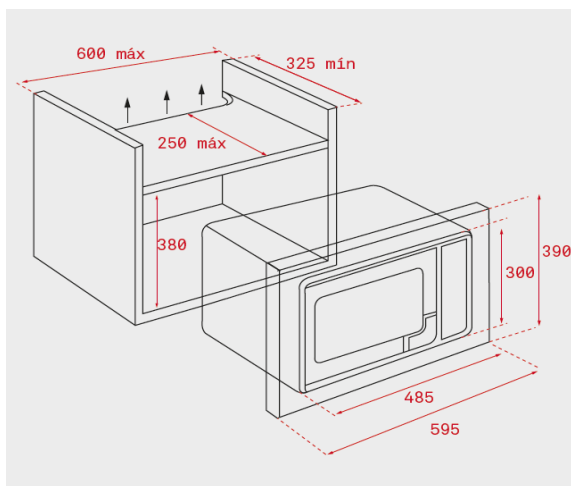

Características

Microondas + grill

- Mandos de acero inoxidable con frente negro
- Panel de mandos de cristal
- Panel de mandos Touch Control con temporizador electrónico y display TFT
- Grill simultáneo de cuarzo, 1.000 W
- Cinco niveles de potencia, 700 W
- Capacidad: 20 litros
- Interior en acero inoxidable
- Puerta cristal exterior e interior
- Plato giratorio integrado 24 cm
- Desconexión de seguridad en apertura de puerta
- Selector de tiempo y funciones electrónicas
- Inicio rápido 30" / Temporizador de 0 a 90 minutos
- Descongelación por tiempo y peso (5 programas)
- 3 menús de acceso directo
- Memoria de cocinado
- Bloqueo de seguridad para niños en el panel de mandos
- Parrilla grill

Color	Referencia	EAN 13
• Negro	40584200	8421152145555

Dibujo técnico

Datos técnicos

- Potencia nominal máxima, W: 1.100
- Potencia salida microondas, W: 700
- Potencia grill, W: 1.000
- Descongelación por tiempo: Sí
- Descongelación por peso: Sí
- Capacidad, litros: 20