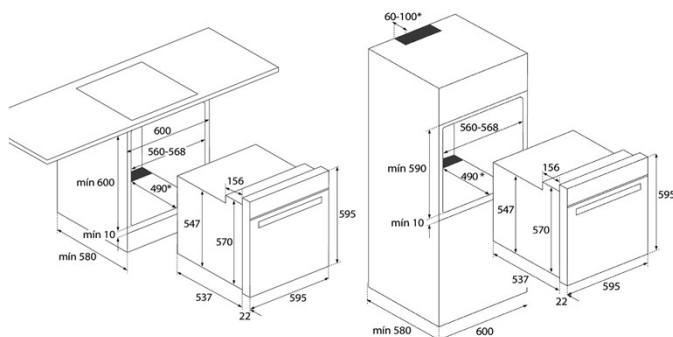

HBB 445 SS

Horno eléctrico

WISH BY **teka**

teka
KÜCHENTECHNIK

A

72L

- **Horno Estático**
- Acero inoxidable antihuella
- 3 Versiones de funcionamiento
- **Capacidad Bruta / Neta: 75 / 72 Lts.**
- **Programador con temporizador de paro.**
- Mando inox con cubierta negra.
- Puerta con 2 Cristales / Contrapuerta full cristal
- Paredes laterales interiores embutidas
- Contra puerta full en cristal (Extraíble)
- Sistema de ventilación tangencial (Para vahos)
- Bandeja profunda y parrilla cromada
- Protector del grill.
- Clase energética A (Europa)

Dimensiones exteriores (mm.)

Ancho / Alto / Fondo	595 / 595 / 559
Capacidad en Litros (Neto)	72

Conexión eléctrica

Potencia nominal máx. W.	2.593
Cable de conexión (cm.)	100

Consumos Eléctricos

Resistencia Inferior W.	1.150
Resistencia grill: normal / maxi-grill W.	1.400 / -
Resistencia superior + inferior W.	2.550
Resistencia turbo W.	-
Turbo Multifunción	-
Iluminación interior W.	1 x 25 W.
Motor refrigeración W.	18

Clasificación energética (Europa)	A
-----------------------------------	---

Certificación (Chile)

Código de producto	41560320
Código EAN	8421152158845

País de fabricación

España

Peso Bruto(Kg.)	27
Medidas de embalaje (Al x An x Fo) Cm.	65 x 63,5 x 65,5