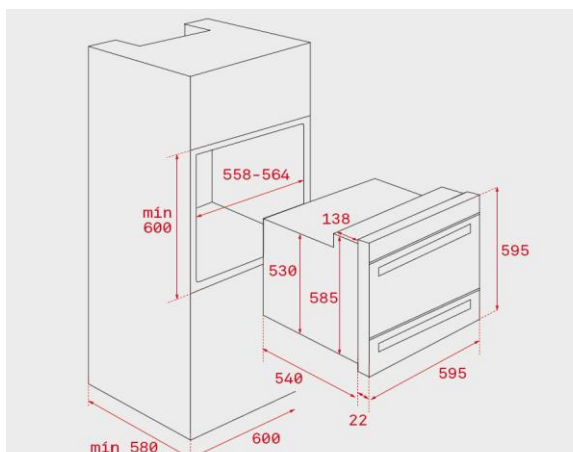

- Horno Multifunción
- 5 versiones de funcionamiento
- Capacidad: 38 litros
- Touch Control con programación de inicio y paro de cocción
- Grill
- Cuatro alturas de cocinado
- Bandeja pastelera y profunda especial asados y parrilla reforzada
- Clasificación energética A

CAVIDAD INFERIOR:

- Horno Convencional / Interior en acero inoxidable
- 4 versiones de funcionamiento
- Capacidad: 18 litros
- Touch Control con programación de inicio y paro de cocción
- Grill en la parte superior e inferior
- Sistema de extracción completa, una altura de cocinado
- Desconexión de seguridad en apertura de puerta

Color	Referencia	EAN 13
• Inox	41595025	8421152155189

Dibujo técnico

Datos técnicos

- Eficiencia energética A/-
- Potencia nominal máxima, W: 2.505 / 3.643
- Resistencia grill: normal/maxigrill, W: 1.400 / 1.800
- Resistencia bóveda + solera, W: 2.450 / 3.600
- Resistencia turbo, W: - / -
- Turbina multifunción, W: 30 / -
- Motor refrigeración, W: 18 / -