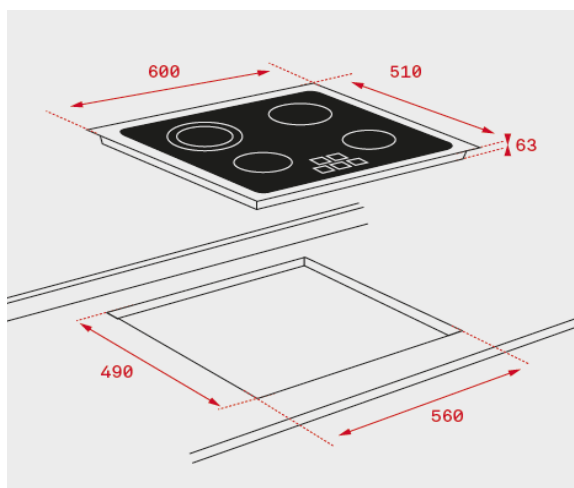

### Características

- Cristal sin marco
- Touch Control con sensores acústicos y bloqueo de seguridad
- Programador del tiempo de cocción hasta 99 minutos con avisador acústico (posibilidad de programar todas las placas a la vez)
- Función cronómetro con avisador acústico
- Función golpe de cocción
- Elementos calefactores:
  - Dos placas ultra rápidas High Light Ø 145 mm
  - Una placa ultra rápida High Light Ø 180 mm
  - Una placa ultra rápida High Light Ø 210 mm
- Indicadores de calor residual
- Potencia nominal máxima: 6.300 W

### Dibujo técnico