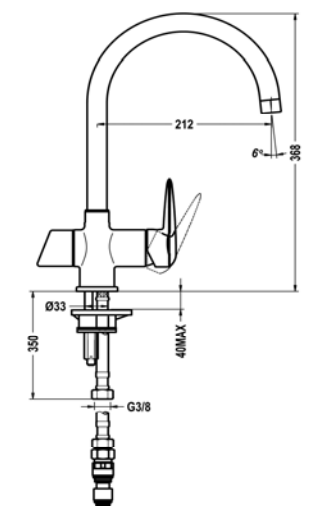

Características

- Grifo de cocina con función para agua filtrada
- 2 vías de agua independientes (agua filtrada y agua no filtrada)

Dibujo técnico

Color

Referencia

EAN 13

Cromo (con filtro)

18.200.02.00