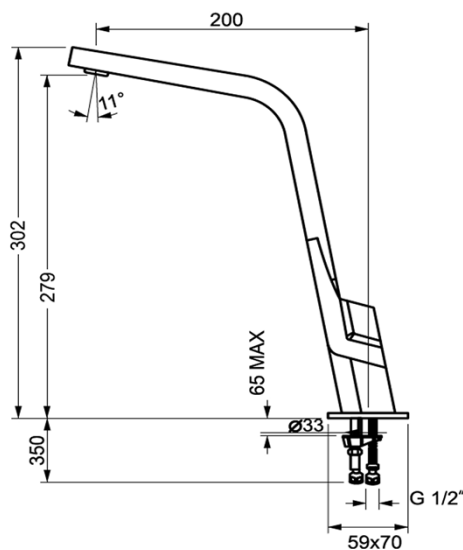

Características.

- » Modelo para lavaplatos
- » Superficie cromada de aprox. 12,5 micras Niquel-Cromo
- » Aireador anticalcáreo integrado.
- » Caño giratorio, base plana
- » Incluye flexibles homologados.
- » Cartucho cerámico de elevada resistencia.
- » Cartucho cerámico incluye sistema Regulador de caudal y de temperatura.
- » Cumple norma Europea de Griferías / Aireadores y Flexibles.
- » Producto fabricado en Europa.

Diagrama Producto

Código de producto

339150210

Código EAN

8421152090398