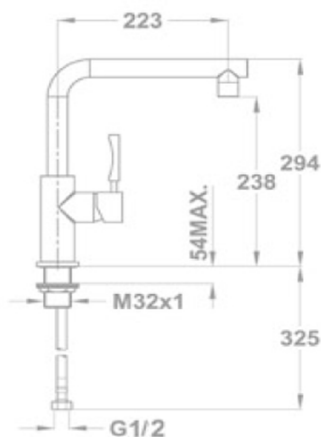

INX 914

teka
KÜCHENTECHNIK

Características.

- » Material: Acero Inoxidable AISI-304 (18/10)
- » Alta resistencia a la corrosión
- » Fácil limpieza, Mínimo mantenimiento.
- » Material de gran resistencia y durabilidad
- » Higiénico, Material antibacterias.
- » Combina perfectamente con los lavaplatos TEKA
- » Caño giratorio.
- » Material 100% reciclable.

Diagrama Producto

Código de producto

749140210

Código EAN

8421152082126