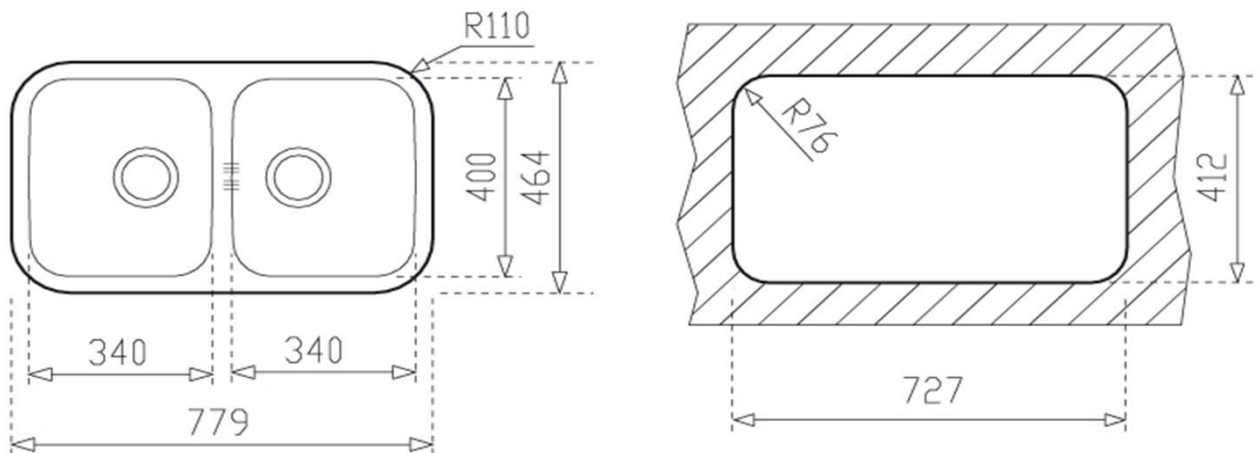

BE 2C 780

- » Material: Acero Inoxidable AISI-304 (18/10)
- » Dimensiones Lavaplatos: 779 x 464 mm.
- » Dimensiones Cubetas: 400 x 340
- » Profundidad cubeta: 200 mm.
- » Instalación: Bajo encimera
- » Accesorios: Válvula 3 1/2" + Rebalse redondo.
- » Espesor de acero cubeta: 1,0 mm.
- » Sello CE - Producto cumple Norma Europea EN-13310

Diagrama de instalación

Accesorios incluidos

2 Válvula 3 1/2"
Una de ellas con rebalse en la cubeta

Códigos de producto

10125026

Códigos EAN

8421152031278