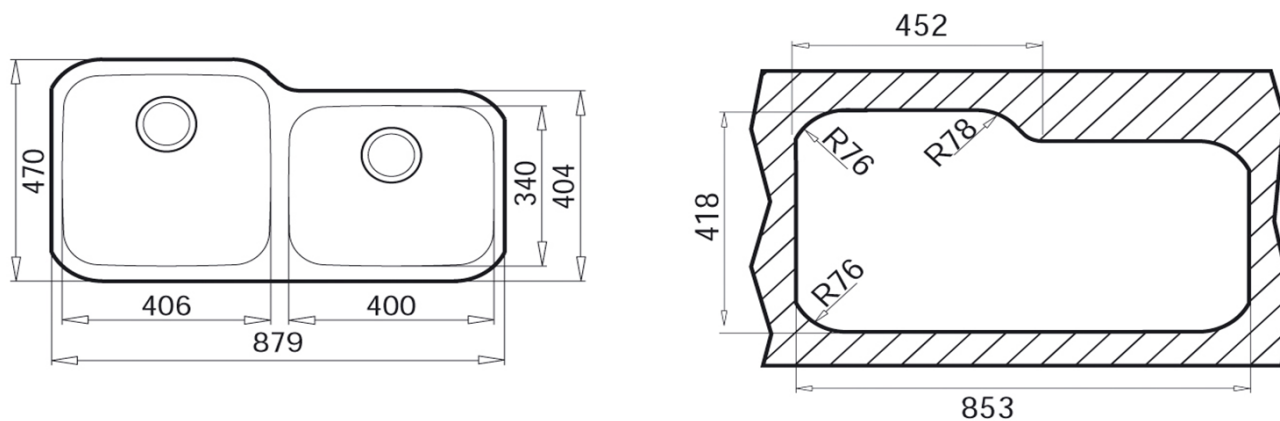

BE 2C 880 D

- » Material: Acero Inoxidable AISI-304 (18/10)
- » Dimensiones Lavaplatos: 879 x 470 mm.
- » Dimensiones Cubetas: 470 x 406 / 400 x 304
- » Profundidad cubeta: 250 mm. / 200 mm.
- » Instalación: Bajo encimera
- » Accesorios: Válvula 3 1/2" + Rebalse redondo.
- » Espesor de acero cubeta: 1,0 mm.
- » Sello CE - Producto cumple Norma Europea EN-13310

Diagrama de instalación

Accesorios incluidos

2 Válvula 3 1/2"
Una de ellas con rebalse en la cubeta

Códigos de producto

10125027

Códigos EAN

8421152031605