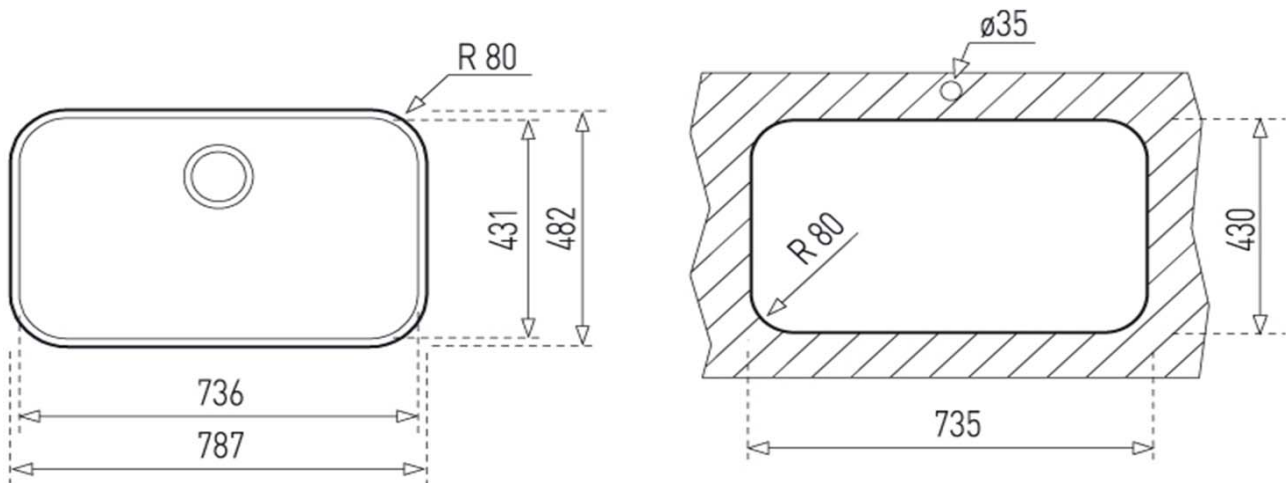

# BE 74.43

- » Material: Acero Inoxidable AISI-304 (18/10)
- » Dimensiones Lavaplatos: 787 x 482 mm.
- » Dimensiones Cubeta: 736 x 431 x 200 mm.
- » Profundidad cubeta: 200 mm.
- » Instalación: Bajo encimera
- » Accesorios: Válvula 3 1/2" + Rebalse redondo.
- » Espesor de acero: 0,8 mm.
- » Sello CE - Producto cumple Norma Europea EN-13310

## Diagrama de instalación

## Accesorios incluidos

Válvula 3 1/2"  
Con rebalse en la cubeta

## Códigos de producto

10125121