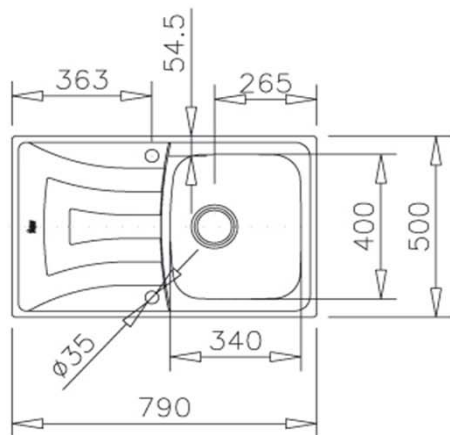

# Universo 79 1C 1E

- » Material: Acero Inoxidable AISI-304 (18/10)
- » Dimensiones Lavaplatos: 790 x 500 mm.
- » Dimensiones Cubeta: 340 x 400 x 155 mm.
- » Profundidad cubeta: 155 mm.
- » Instalación: Empotrado
- » Accesorios: Válvula 3 1/2" + Rebalse redondo.
- » Opción de modelo Reversible / Izquierdo / Derecho.
- » Espesor de acero: 0,7 mm.
- » Espumado automático pre-instalado (Estanqueidad)
- » Sello CE - Producto cumple Norma Europea EN-13310

## Diagrama de instalación

## Accesorios incluidos

Válvula 3 1/2"  
Con rebalse en la cubeta

## Códigos de producto

10120035 Reversible