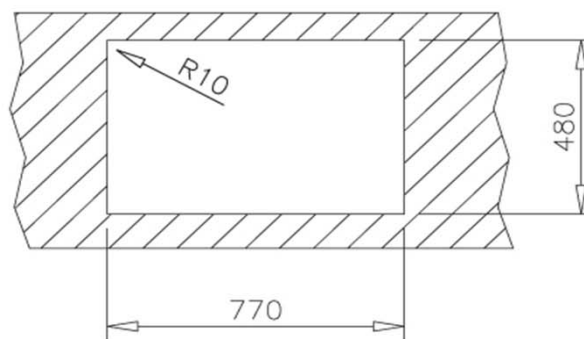

# Universo 79 1C 1E

- » Material: Acero Inoxidable AISI-304 (18/10)
- » Dimensiones Lavaplatos: 790 x 500 mm.
- » Dimensiones Cubeta: 340 x 400 x 155 mm.
- » Profundidad cubeta: 155 mm.
- » Instalación: Empotrado
- » Accesorios: Válvula 3 1/2" + Rebalse redondo.
- » Opción de modelo Reversible / Izquierdo / Derecho.
- » Espesor de acero: 0,7 mm.
- » Espumado automático pre-instalado (Estanqueidad)
- » Sello CE - Producto cumple Norma Europea EN-13310

## Diagrama de instalación

## Accesorios incluidos

Válvula 3 1/2"  
Con rebalse en la cubeta

## Códigos de producto

10120035 Reversible